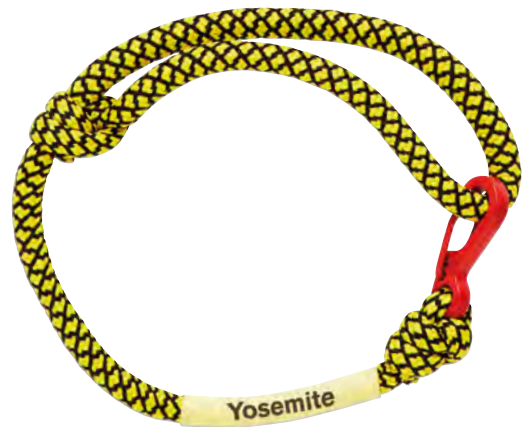

Plazo de entrega a partir de 2 semanas.

100

MOQ

100

MOQ

ML3004

100

Pulsera de poliéster a todo color con cierre de seguridad inviolable de un solo uso. Tamaño 34 x 1,5 cm. También disponible en RPET (ML3104). Añade el tratamiento anti bacteriano opcional si lo deseas.

○ ● ● ● ● ● ● ● Cierre

ML6004

100

Muñequera de poliéster a todo color con cierre de seguridad de un solo uso. Tamaño: 35x1,5 cm. También disponible en RPET: ML6104.

ML3005

250

Pulsera de silicona en tonos Pantone.
Tamaño: 200 x 12 x 2 mm | 180 x 12 x 2 mm.

ML3011

100

Pulsera ajustable de cordón con dos tonos de color y tubo de goma apto para la impresión. Ahora también disponible con tratamiento anti bacteriano opcional.

○ ● ● ● ● ● Tubo de goma

ML3010

100

Pulsera ajustable de cordón con dos tonos de color, tubo de goma apto para la impresión y cierre metálico. Ahora también disponible con tratamiento anti bacteriano opcional.